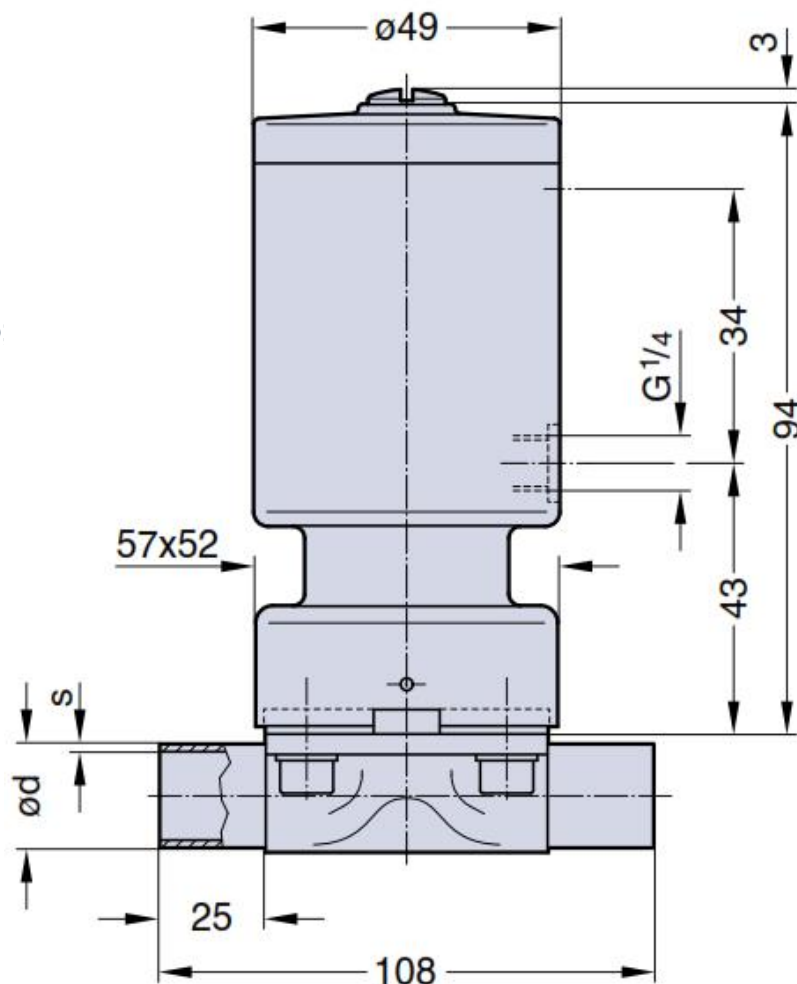

### ОПИСАНИЕ

- пневмопривод из нерж.стали для долговечности
- компактная конструкция – пневмопривод своими размерами в плане не превышает

- EPDM : PTFE
- : 1.4435/316L
- : 1.4435/316L

EPDM 8  
PTFE 7

: 160\_ /

/

: 4-7

; Clamp

307